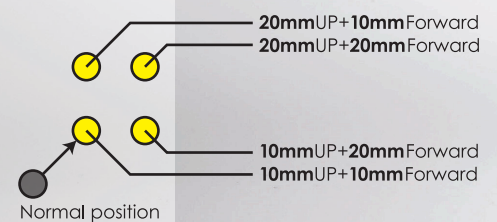

Monster1200R用 ステップキット

Rear sets for Monster1200R

AELLA

for DUCATI

M12002 201701

PRODUCT INFORMATION

**バックステップという言葉は必ずしも正しくない、
ということ証明する“AELLA ポジショニング”。**

ストリートではもちろん、サンデーサーキットを楽しまれている方にお届けしたい、M1200R用のステップキットがAELLAから登場します。

ステップ位置を前+上方にシフトすることで体が起き上がり、腕にかかる負担を軽減。より前方の視界を確保でき、安全性向上に寄与します。また、下半身にゆとりが生まれることで、よりダイナミックな体重移動が可能に。ハングオン時などに不安が出やすい下半身のホールド、ペダルまでのリーチなどにはその効果を感じていただけることでしょう。

品番 : AE-10082
色/価格 : ポリッシュ × ポリッシュ ¥113,000
ホワイト or ブラック × レッド ¥118,000

ワンポイントカラーがアクセントに。

基本設定色の「ホワイト」、「ブラック」のピボットボルトにあるセンターリングには、耐摩耗性の高い特殊アルマイトを施しています。カラーはボディカラーとリンクさせたレッドアルマイト。あえてセンターリングだけに施した控えめなアルマイトカラーが、「R」オーナーのセンスを表現しています。

WHITE

POLISH

BLACK

走る気合いが伝わる。AELLA が求めたクオリティが存在感として現れる。