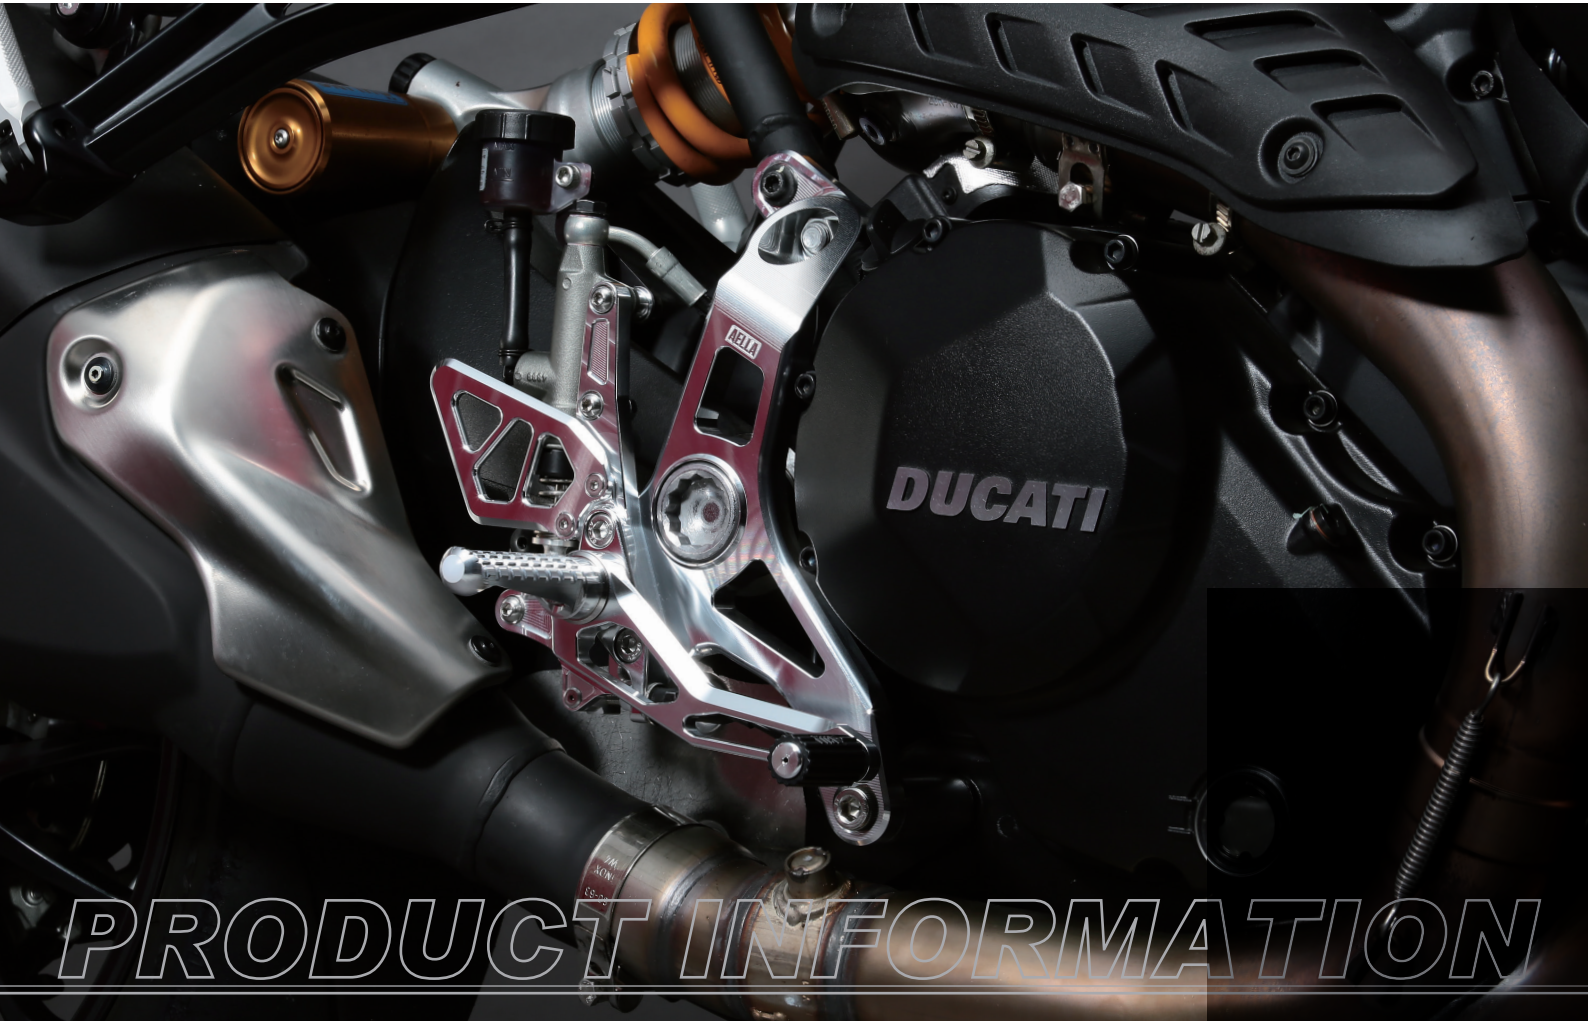

Monster1200R用 ステップキット

Rear sets for Monster1200R

AELLA

for DUCATI

M12002 201701

PRODUCT INFORMATION

**バックステップという言葉は必ずしも正しくない、
ということ証明する“AELLA ポジショニング”。**

ストリートではもちろん、サンデーサーキットを楽しまれている方にお届けしたい、M1200R用のステップキットがAELLAから登場します。

ステップ位置を前+上方にシフトすることで体が起き上がり、腕にかかる負担を軽減。より前方の視界を確保でき、安全性向上に寄与します。また、下半身にゆとりが生まれることで、よりダイナミックな体重移動が可能に。ハングオン時などに不安が出やすい下半身のホールド、ペダルまでのリーチなどにはその効果を感じていただけることでしょう。

品番 : AE-10082
色/価格 : ポリッシュ × ポリッシュ ¥113,000
ホワイト or ブラック × レッド ¥118,000

ワンポイントカラーがアクセントに。

基本設定色の「ホワイト」、「ブラック」のピボットボルトにあるセンターリングには、耐摩耗性の高い特殊アルマイトを施しています。カラーはボディカラーとリンクさせたレッドアルマイト。あえてセンターリングだけに施した控えめなアルマイトカラーが、「R」オーナーのセンスを表現しています。

WHITE

POLISH

BLACK

走る気合いが伝わる。AELLA が求めたクオリティが存在感として現れる。

日常のライディングをより楽に、そして安全に。AELLA の考えは「安全・快適」を一番に求める。安全に快適に走れば、おのずと走りの質が向上し、結果的に早く走れる。各パーツや取付位置なども徹底的に検証して生まれる「必然性」が造形美を生み出す。これこそが AELLA クオリティだ。

またがれば伝わる快適さを感じるポジション。走り出せば体の移動が思いのほか楽で、ペダルから足が離れる不安が薄れていることに気がつくだろう。